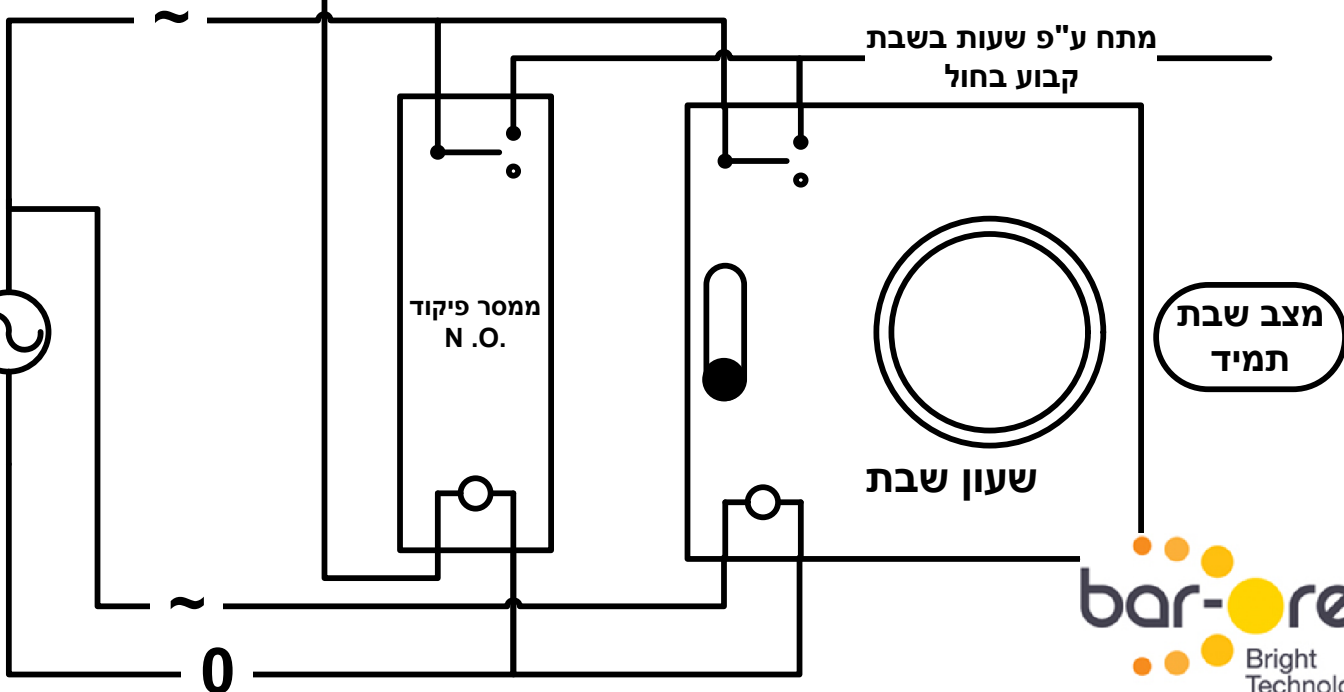

# חיבור שבתומט ליותר משעון שבת אחד בלוח

220V

220V

220V

# שבתומט - חיבור אופייני הפעלה בחול