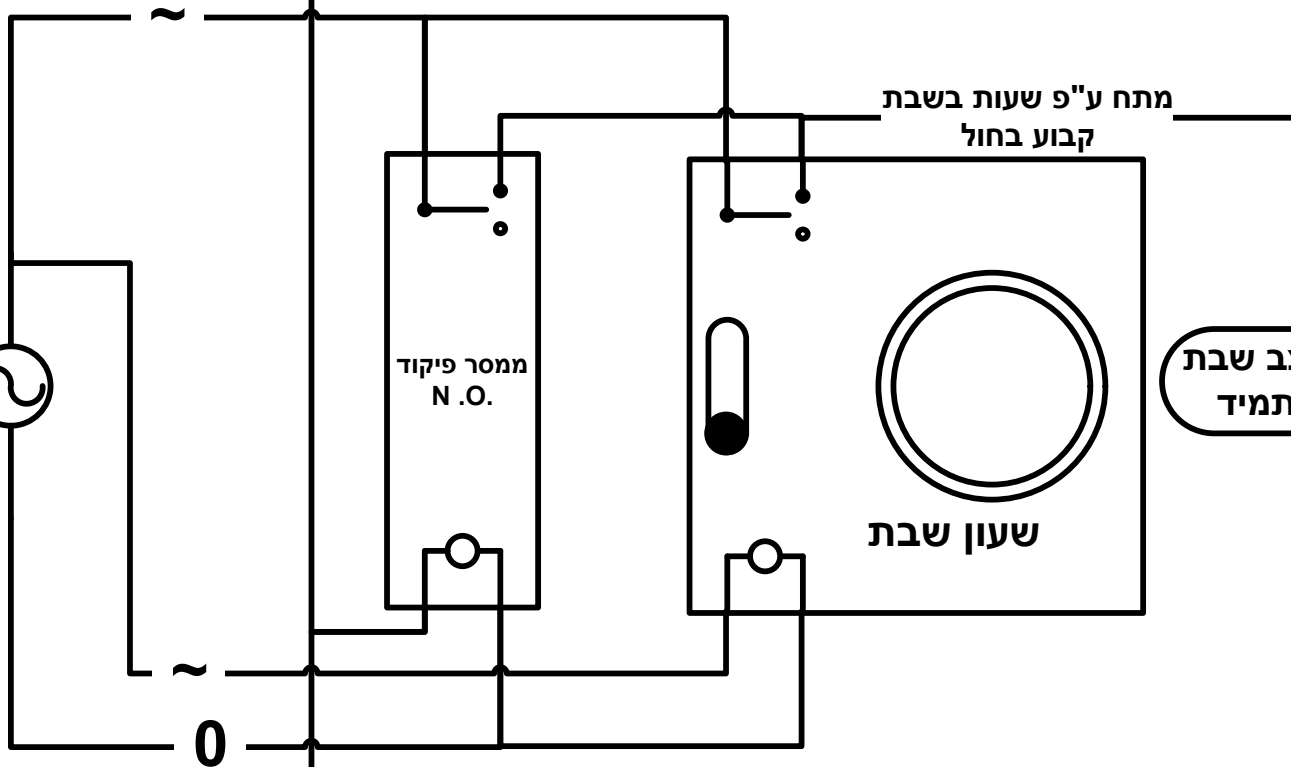

# שעון שבת עם שבתומט

# חיבור שבתומט ליותר משעון שבת אחד בלוח

220V

220V

220V

# שבתומט - חיבור אופייני הפעלה בחול