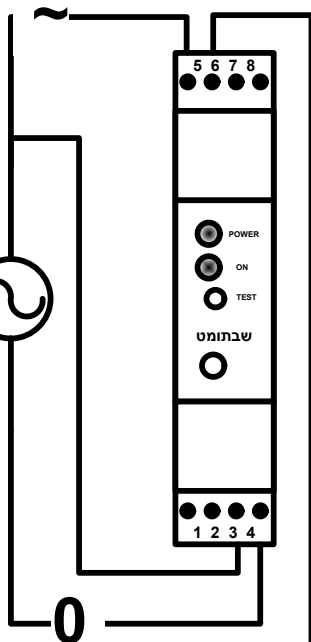

# חיבור שבתומט ליותר משעון שבת אחד בלוח

220V

220V

220V